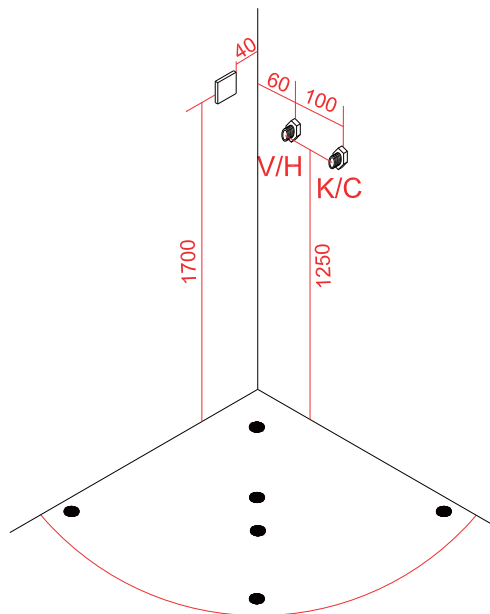

NO - Monteringsanvisning

SE - Monteringsanvisning

DK - Monteringsvejledning

EN - Installation instructions

VIKINGBAD

Roma 90x90/100x100 Dusjkabinett

VIKINGBAD

Med bad i fokus. . .

Østerskogen 35
4879 Grimstad
Norway

900x900

A=900

B=825

C=396

D=504

E=696

F=1045

1000x1000

A=1000

B=925

C=447

D=553

E=797

F=1186

NO	SE	DK	EN	
Teknisk data	Tekniska data	Tekniske data	Technical data	
Nettspenning	Spänning	Spænding	Mains voltage	220-240V 50Hz
Strømtrekk	Strömförbrukning	Strømtræk	Current draw	15 A
Dimensjon vannrør	Dimension vattenledningar	Dimension vandrør	Dimension water pipes	1/2"
Dimensjon avløpsrør	Dimension avlopp	Dimension afløb	Dimension drainage pipe	40mm
Varmtvann	Varmvatten	Varmt vand	Hot water	Max 80°C
Anbefalt varmtvann	Rekommenderat varmvatten	Anbefalet varmt vand	Recommended hot water	65°C
Driftstrykk	Drifttryck	Driftstryk	Operating pressure	Max 0,8mPa (8bar)
Anbefalt driftstrykk	Rekommenderat driftstryck	Anbefalet driftstryk	Recommended operating pressure	0,1-0,5mPa (1-5bar)