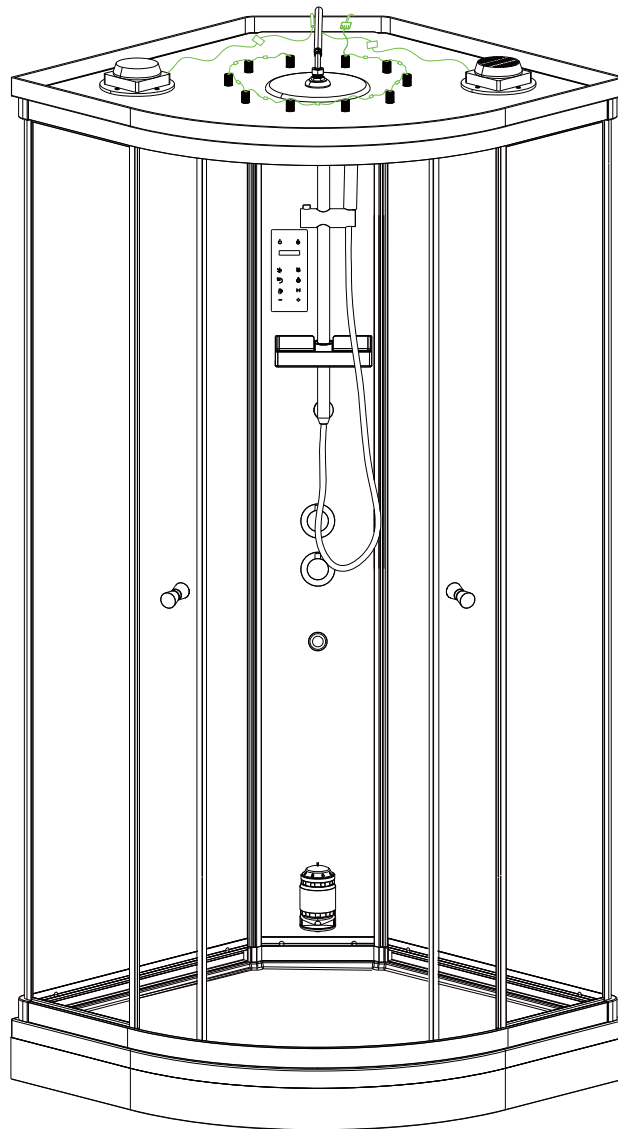

NO - Monteringsanvisning

SE - Monteringsanvisning

DK - Monteringsvejledning

EN - Installation instructions

VIKINGBAD

Roma 90x90/100x100 Dusjkabinett

VIKINGBAD

Med bad i fokus. . .

Østerskogen 35
4879 Grimstad
Norway

900x900

A=900

B=825

C=396

D=504

E=696

F=1045