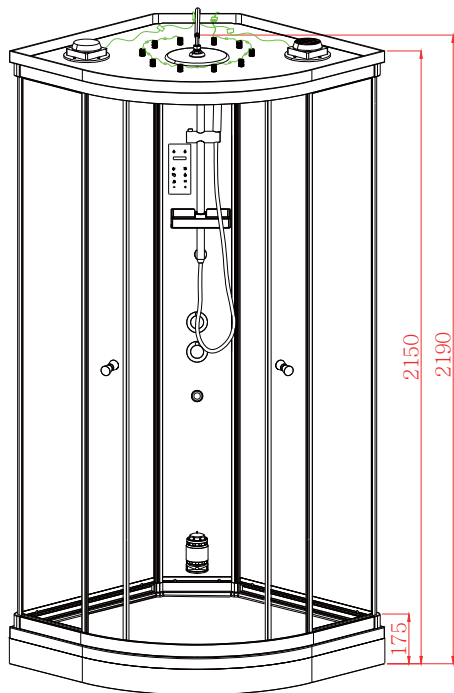

NO - Monteringsanvisning

SE - Monteringsanvisning

DK - Monteringsvejledning

EN - Installation instructions

VIKINGBAD

Roma 90x90/100x100 Dusjkabinett

VIKINGBAD

Med bad i fokus. . .

Østerskogen 35
4879 Grimstad
Norway

900x900

A=900

B=825

C=396

D=504

E=696

F=1045

1000x1000

A=1000

B=925

C=447

D=553

E=797

F=1186

NO	SE	DK	EN	
Teknisk data	Tekniska data	Tekniske data	Technical data	
Nettspenning	Spänning	Spænding	Mains voltage	220-240V 50Hz
Strømtrekk	Strömförbrukning	Strømtræk	Current draw	15 A
Dimensjon vannrør	Dimension vattenledningar	Dimension vandrør	Dimension water pipes	1/2"
Dimensjon avløpsrør	Dimension avlopp	Dimension afløb	Dimension drainage pipe	40mm
Varmtvann	Varmvatten	Varmt vand	Hot water	Max 80°C
Anbefalt varmtvann	Rekommenderat varmvatten	Anbefalet varmt vand	Recommended hot water	65°C
Driftstrykk	Drifttryck	Driftstryk	Operating pressure	Max 0,8mPa (8bar)
Anbefalt driftstrykk	Rekommenderat driftstryck	Anbefalet driftstryk	Recommended operating pressure	0,1-0,5mPa (1-5bar)

Alle målinger er angivet i millimeter (mm)

Tegninger og størrelser kan variere. Vi påtager os intet ansvar for fejl, fremstilling tolerance og produkt ændringer.

All measurements are given in millimeters (mm)