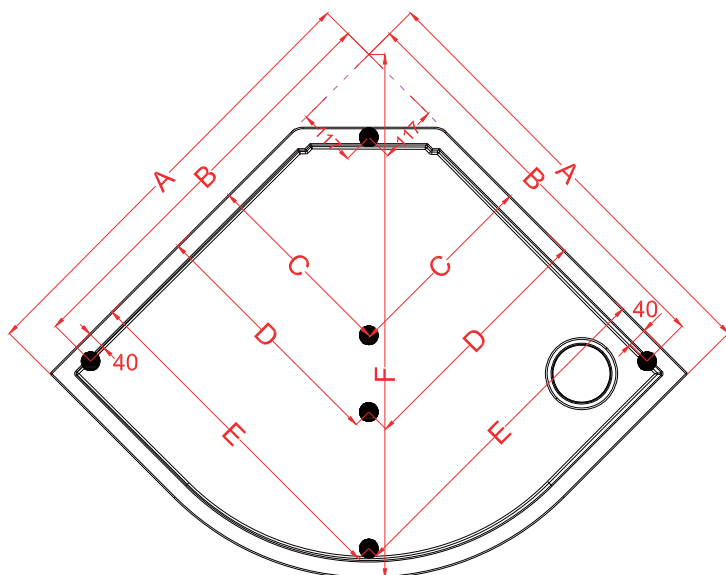

NO - Monteringsanvisning

SE - Monteringsanvisning

DK - Monteringsvejledning

EN - Installation instructions

VIKINGBAD

Roma 90x90/100x100 Dusjkabinett

VIKINGBAD

Med bad i fokus. . .

Østerskogen 35
4879 Grimstad
Norway

900x900

A=900

B=825

C=396

D=504

E=696

F=1045

D20

D20

D21

D21

A83

Kartong	Tegning	Størrelse (mm)	Antall	Kode
Kartong	Rita	Storlek(mm)	Antal	Kod
Karton	Tegning	Størrelse (mm)	Antallet af	Kode
Carton	Drawing	Size(mm)	Quantity	Code
1/4			1	A83
			1	A1-1
			1	A84
		6	1	A70
		43	1	A76
2/4			1	B58
			2	B11
		1500	1	B43
			1	B44
		ST4x13	22	A71
			22	A72
		T15	1	B51
			1	B42
		2. 5	1	C28

Kartong	Tegning	Størrelse (mm)	Antall	Kode
Kartong	Rita	Storlek(mm)	Antal	Kod
Karton	Tegning	Størrelse (mm)	Antallet af	Kode
Carton	Drawing	Size(mm)	Quantity	Code
2/4			1	C21
			1	C19
3/4			2	C47
4/4			2	D26
			2	D20
			2	D21
5			1	E88
		M6x35	4	E26
		ST4.2x32	1	E23
		M6	4	E25
		Ø12xØ6x1	4	B24
		5	1	E27
		Ø13.5xØ6x1	4	E85