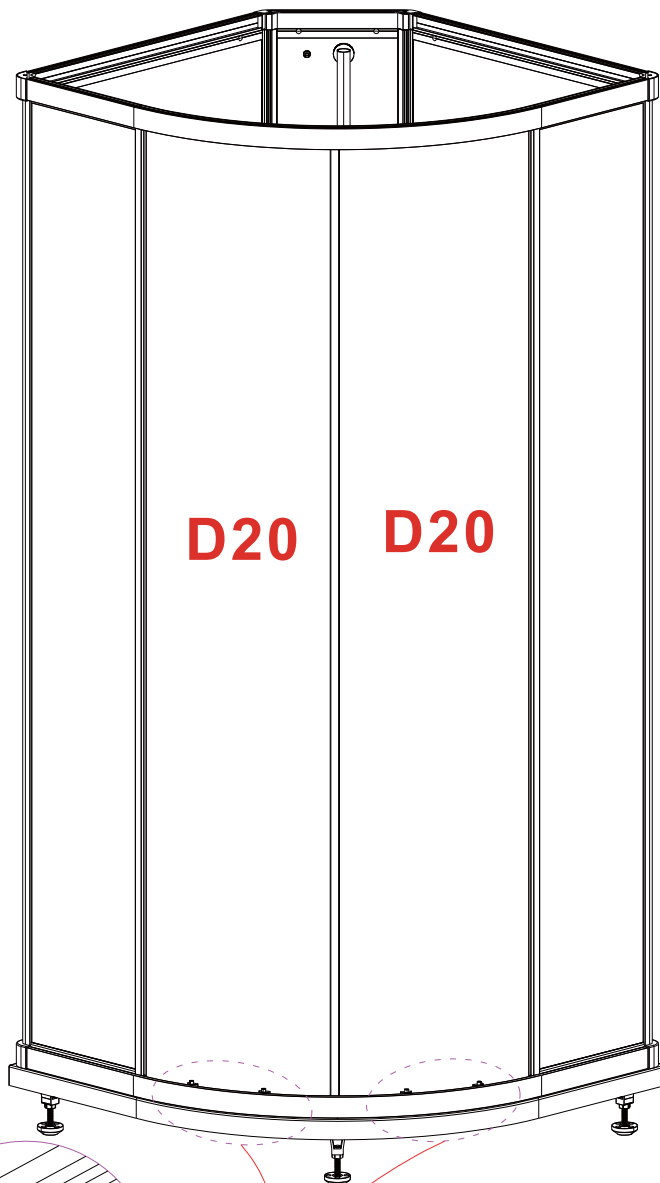

Østerskogen 35
4879 Grimstad
Norway

900x900

A=900

B=825

C=396

D=504

E=696

F=1045

1

2

3

4

5

6

7

8

1-10

1-20

9

10

11

12

13

14